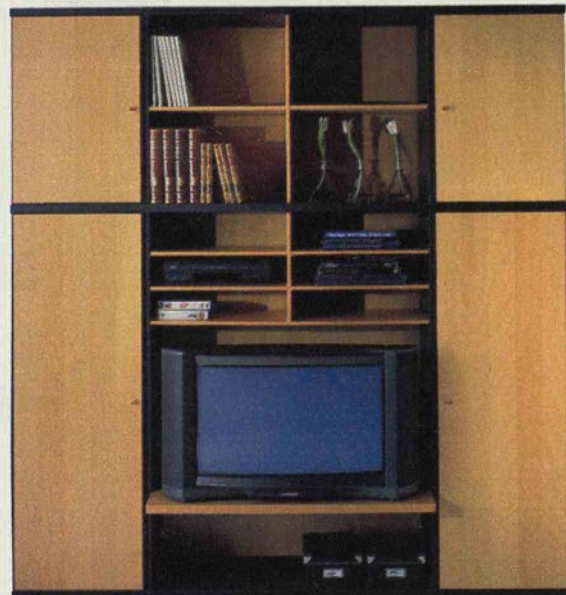

BONDE TV-/HiFi förvaring 5.360.- 207x218x40/55 cm.